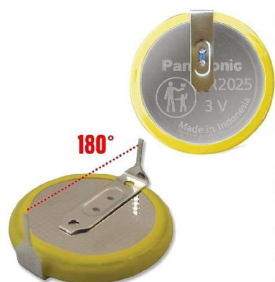

Cod. barras: 8435334740766

Alt.:

Ref. **CARTELALF-4**

Alfa Romeo

CARCASA C/E PLEGABLE (SIP22) 3 BOTONES ALFA ROMEO

Cod. barras: 8435334740773

Alt.:

Ref. **BATBMW2025** **BMW / Mini**

BATERIA CR2025 RECARGABLE TELEMANDO BMW

Cod. barras: 8435334741893

Alt.:

Ref. **BATMIN2025** **BMW / Mini**

BATERIA CR2025 180 GRADOS RECARGABLE TELEMANDO MINI

Cod. barras: 8435334744948

Alt.:

Ref. **BITELBMW01R** **BMW / Mini**