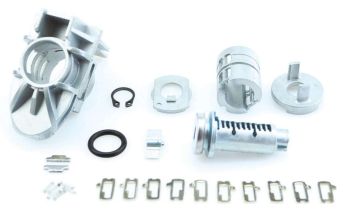

Ford

Ref. **RS576K**

CERRADURA PUERTA SUBMONTAJE (FO21) FORD FIESTA (1723102)

MODELO/S: FORD FIESTA LH

OEM: 1723102

Cod. barras: 8435334736950

Ref. **RS588K**

CERRADURA PUERTA SUBMONTAJE (FO21) FORD TRANSIT (4425130)

MODELO/S: TRANSIT ('00 - '06) CABIN RH

OEM: 4425130