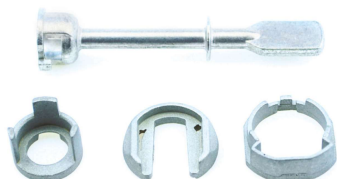

OEM: 1H0 898 081A

Cod. barras: 8435334740490

Grupo VAG (Audi, Seat, Volkswagen, Skoda)

Ref. **RS225**

KIT REPARACION CERRADURA PUERTA VW IBIZA (1U0837167E)

MODELO/S: SEAT IBIZA 98- 2002 (5PCS)

OEM: 6K4837223A