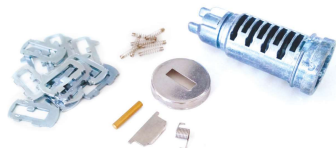

MODELO/S: LOGAN, DUSTER, SANDERO.

OEM:

Cod. barras: 8435334737834

Ref. **RS505K**

CERRADURA PUERTA SUBMONTAJE (SIP22) FIAT DUCATO (4562CS1)

MODELO/S: DUCATO II

OEM: 4562CS1

Cod. barras: 8435334736721