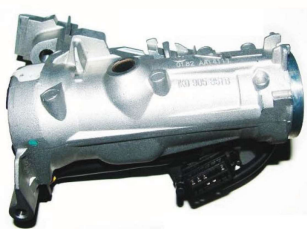

MODELO/S: SEAT - SKODA - VW - AUDI TODOS LOS MODELOS

OEM: 1K0905851B

Cod. barras: 8435334737384

Ref. **RS703**

SOPORTE ARRANQUE CON CONTACTOR SIN CERRADURA VAG (4B0905851B)