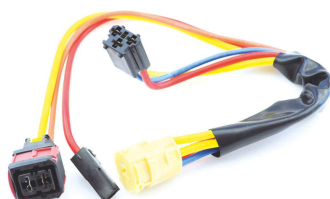

OEM: 4162W5

Cod. barras: 8435334738480

Ref. **RS377**

CONTACTOR ARRANQUE PEUGEOT 406 (BI578)

MODELO/S: PEUGEOT 406

OEM: BI578

Cod. barras: 8435334736615

Grupo PSA (Peugeot, Citroén, Opel)