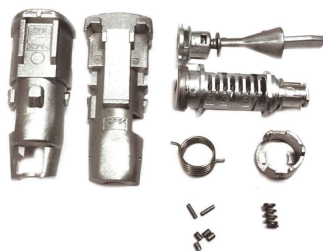

Cod. barras: 8435334737063

Ref. **RS564K**

CERRADURA PUERTA SUBMONTAJE (HU66) VW VARIOS (-)

MODELO/S: PASSAT - VW AMAROK LH

OEM: -