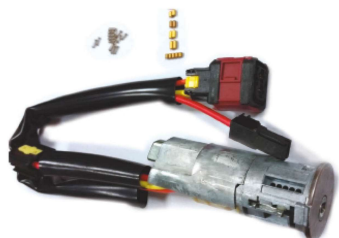

Cod. barras: 8435334737131