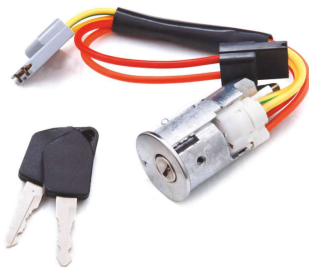

Cod. barras: 8435334737117

Ref. **RS428**

CERRADURA ARRANQUE (HU66) VW GOLF/POLO/LUPO (6N0905855C)

MODELO/S: GOLF ('98 - '00) POLO ('97 - '00) LUPO ('99 - '00) AROSA ('98 - '01).

OEM: 6N0905855C