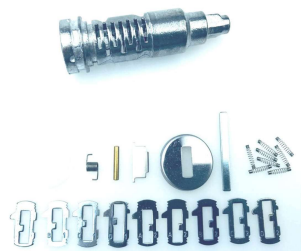

LANCIA

Ref. **RSLAN003K**

BOMBILLO S/LLAVE CERR. PTA. (SIP22) LANCIA YPSILON (80/1021)

MODELO/S: LANCIA YPSILON (2003-2011)

OEM: 80/1021

Cod. barras: 8435334737971